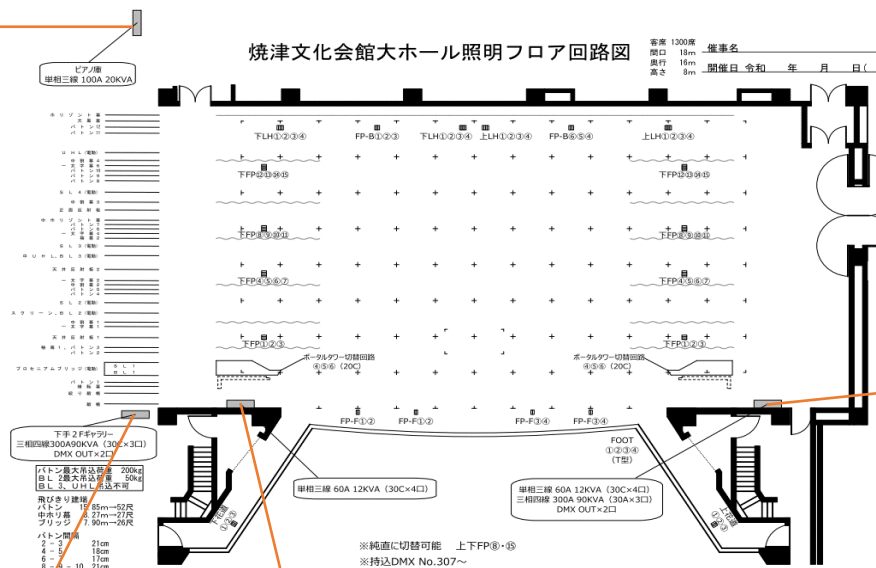

焼津文化会館大ホール仮設電源盤

ピアノ庫

- ・ 単相三線 100A 20KVA
- ・ ネジ10mm (アース10mm)
- ・ 端子台 幅40mm

下手2Fギャラリー

- ・ 三相四線 300A 90KVA (30C×3口)
- ・ ネジ12mm (アース8mm)
- ・ 端子台 幅50mm

焼津文化会館大ホール照明フロア回路図

下手

- ・ 単相三線 60A 12KVA (30C×4口)
- ・ ネジ6mm (アース6mm)
- ・ 端子台 幅15mm

上手

- ・ 単相三線 60A 12KVA (30C×4口)
- ・ ネジ6mm (アース6mm)
- ・ 端子台 幅15mm
- ・ 三相四線 300A 90KVA (30C×3口)
- ・ ネジ12mm (アース8mm)
- ・ 端子台 幅50mm