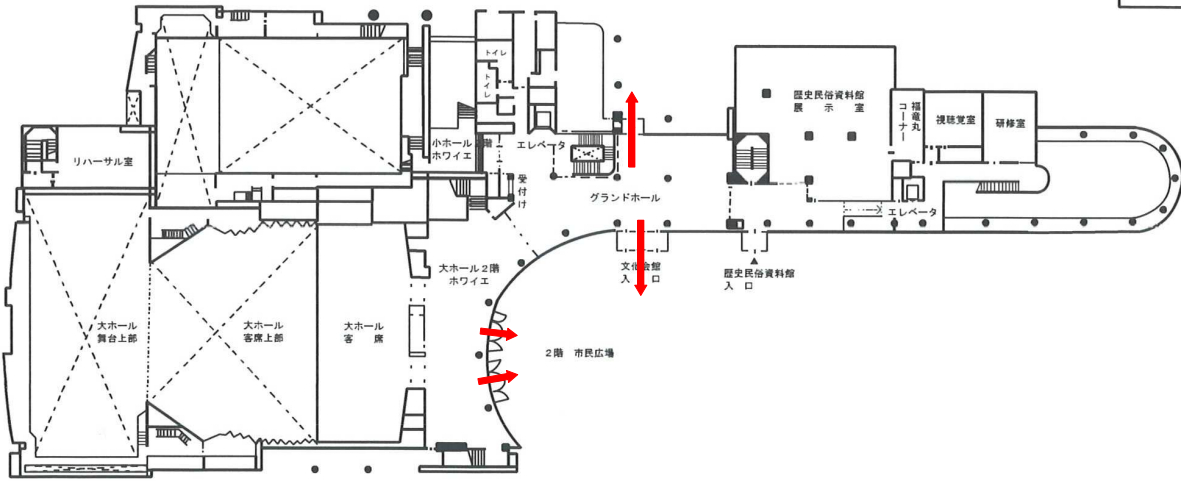

# 避難経路図

3階

2階

1階

- ・最終避難地は清見田公園へ！
- ・津波が来たら建物の状況を見ながら2階以上へ避難！
- ・職員の指示に従って行動を！

焼津文化会館 管理課