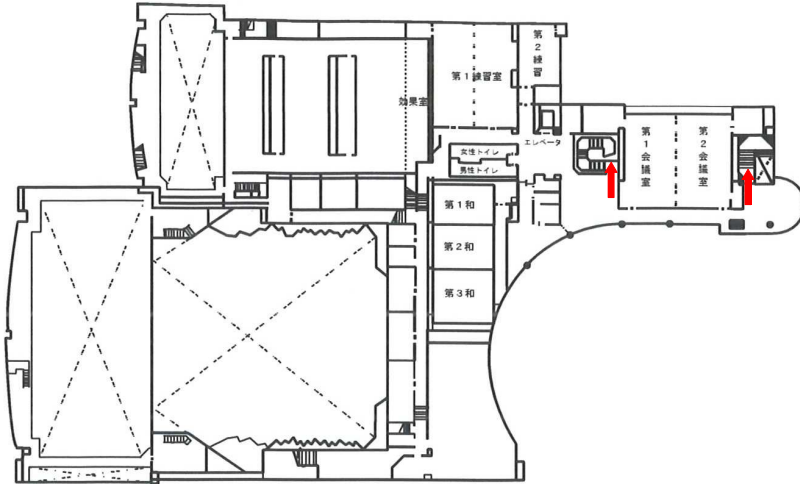

# 避難経路図

3階

2階

1階

- ・最終避難地は清見田公園へ！
- ・津波が来たら建物の状況を見ながら2階以上へ避難！
- ・職員の指示に従って行動を！

焼津文化会館 管理課