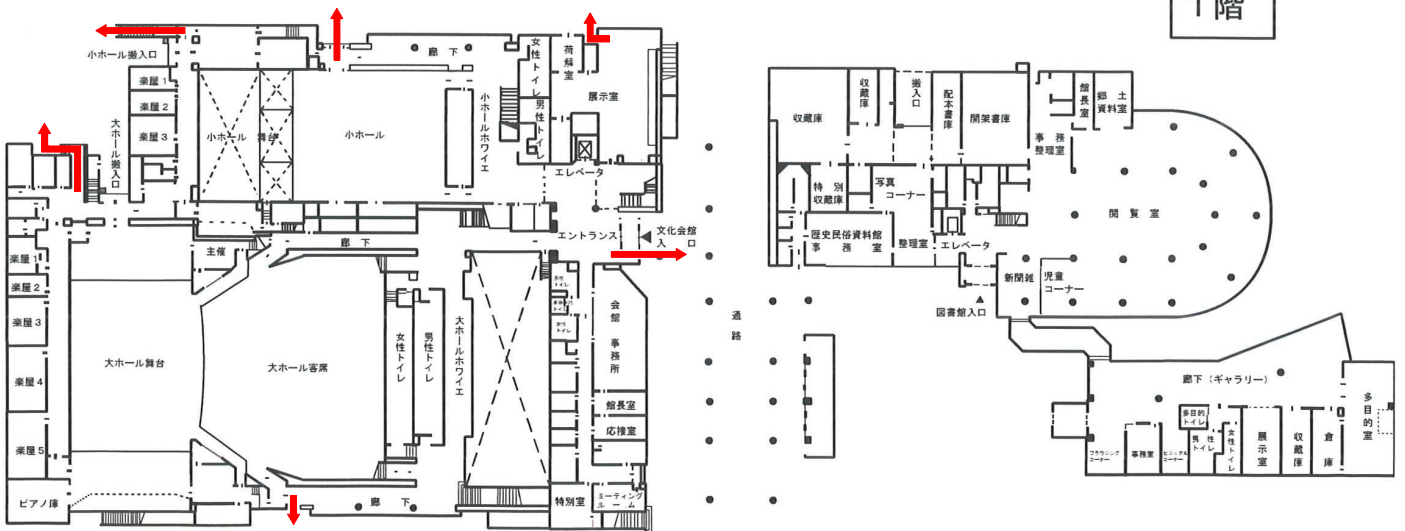

# 避難経路図

3階

2階

1階

- ・最終避難地は清見田公園へ！
- ・津波が来たら建物の状況を見ながら2階以上へ避難！
- ・職員の指示に従って行動を！

焼津文化会館 管理課